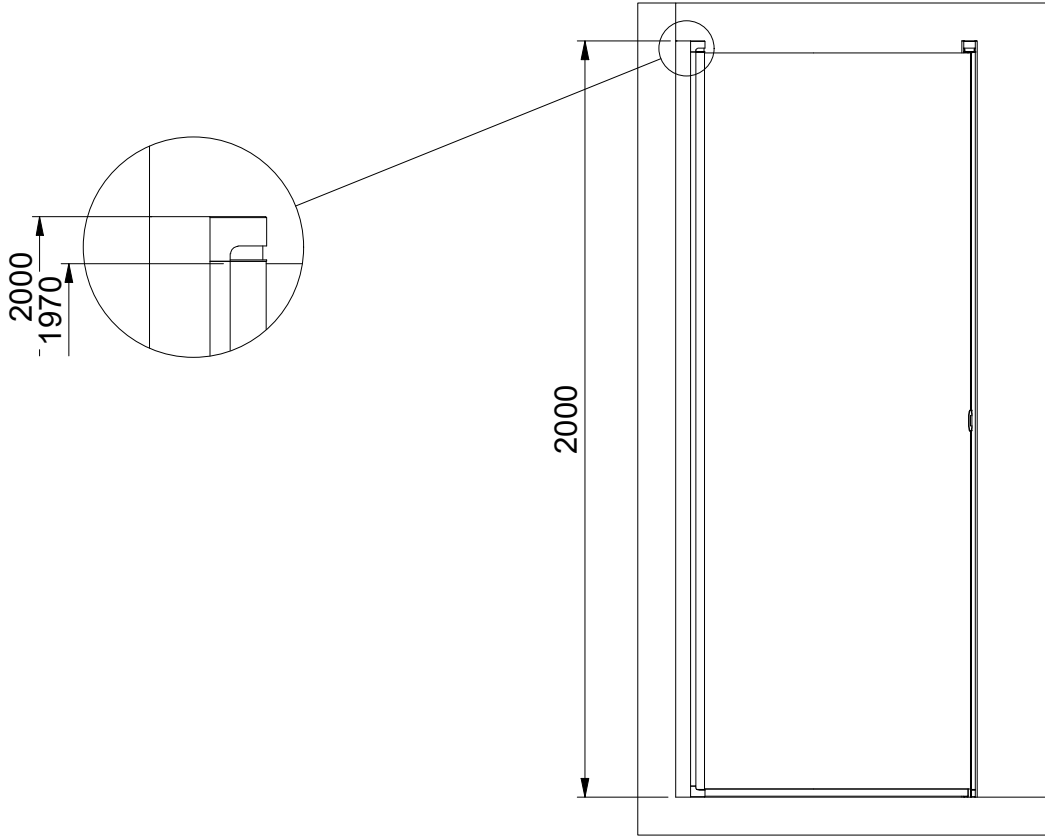

( 1 : 20 )

**INR**

Beskrivning  
LINC 55 Original Left

Ritat av  
CJN  
Datum  
2021-05-20

Ritningsnr  
23056.01  
Revision  
C