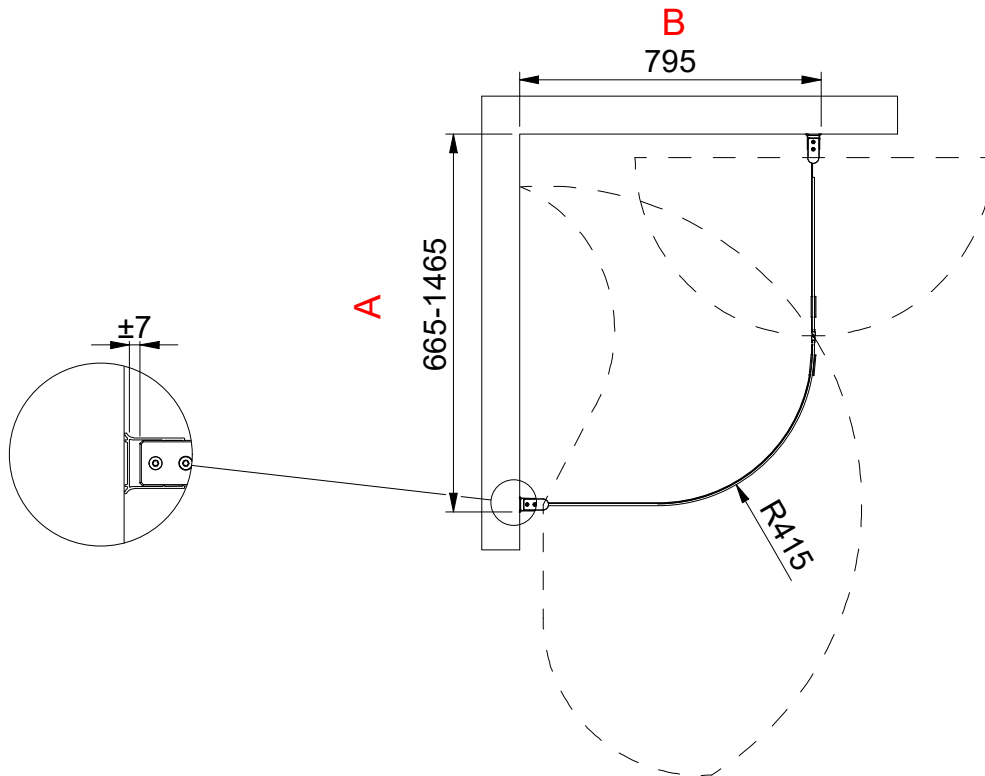

( 1 : 20 )

**INR**

Beskrivning  
LINC 55 Original Left

Ritat av  
CJN  
Datum  
2021-05-20

Ritningsnr  
23056.01  
Revision  
C